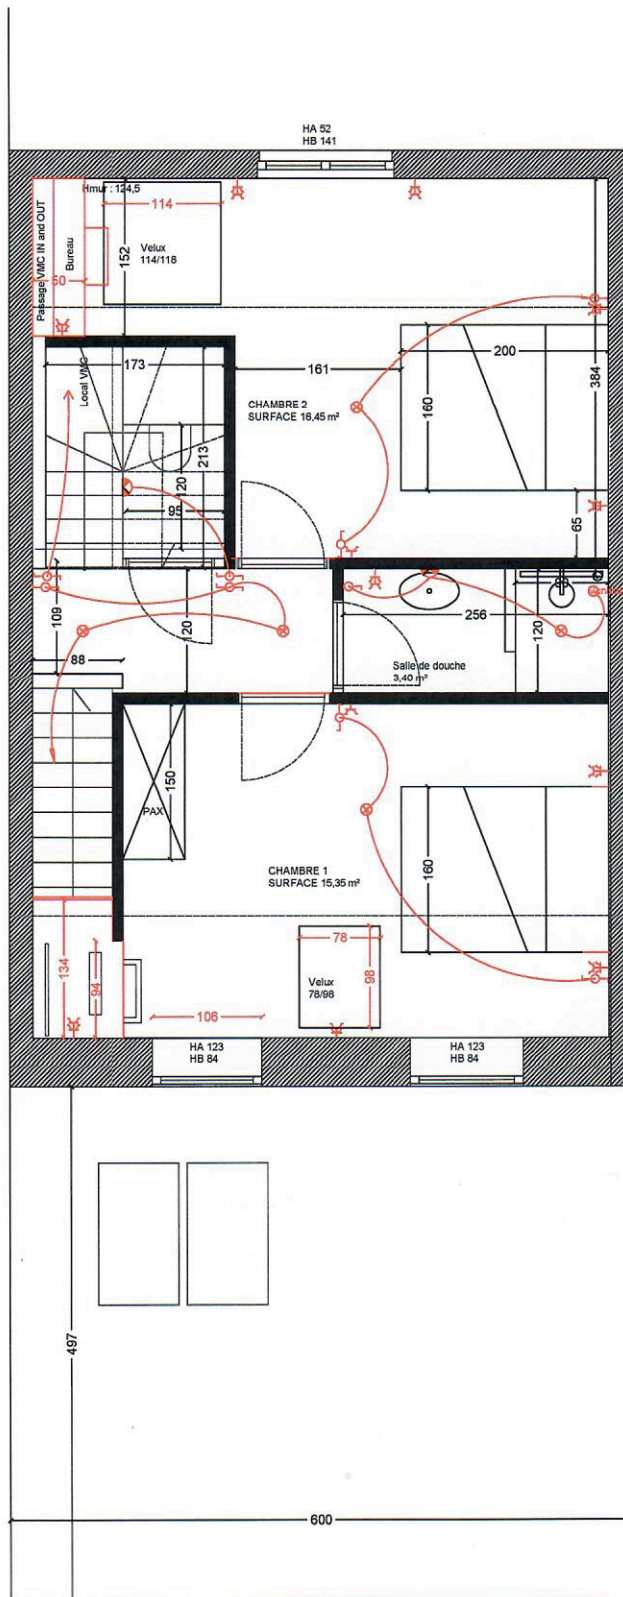

ADRESSE DU PROJET
Roziersesteenweg 15 - 3090 Overijse

Situation Projetée
Vue en plan niveau 0.00

Date	Echelle	N° plan
28-01-2025	1/50	1/03

29 JAN. 2025

Diane Fettweis
architecte

29 JAN. 2025
 Diane Fettweis
 architecte